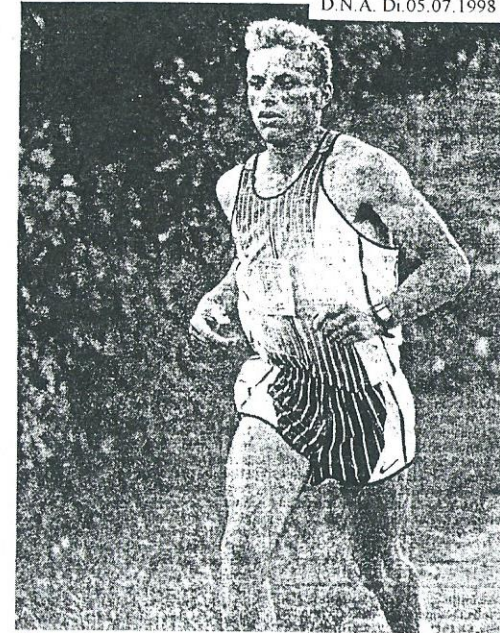

Les Kuster raflent tout

D.N.A. Di.05.07.1998

●●● La Brisachienne, course transfrontalière de Neuf-Brisach à Breisach am Rhein, disputée vendredi soir sur 10 km a connu un brillant succès, avec un total de 250 participants.

Deuxième étape du trophée du Trèfle du CSLNB, l'épreuve a bénéficié d'un temps très favorable. Du peloton de tête s'est extrait Marc Kuster, qui devait dominer la fin de course prouvant son excellente condition actuelle. Il arrivait avec 43 secondes d'avance au Waldstadion de Breisach am Rhein avec un chrono de 32'03", soit une moyenne horaire de 18,721 km/h. Il améliore ainsi son propre record du parcours de 50" (32'53" et 4e place en 1996), et précède Richard Klein, Thomas Ziegler (1er espoir), le Colmarien du CMC, Joaquim Ferraz-Baptista et Christian Lorentz.

L'AC Centre Alsace domine le classement par équipes en 2h48'46" devant le CSL Neuf-Brisach. Les Sélestadiens classent notamment quatre athlètes dans les dix premiers dont Bertrand Metz, l'ancien cycliste premier vétéran qui termine en 33'31", égalant le record du parcours de Manu Clemente.

Dans les autres catégories, des vétérans sont à l'honneur, le Haguenovien Gérard Walter en V2 (36'19"), l'Allemand Norbert Göbel en V3 (43'13") et Marcel Fliegauff en V4.

Marc Kuster: la victoire et un record personnel. (Photo DNA)

Double de Line et Simone

En terminant 9e au scratch Line Kuster, la vice-championne de France de la spécialité améliore de 2" son record de 1994. Simone, sa sœur jumelle est 13e en 34'50". Au 3e rang, Martine Hirschenmann (ACCA) revient à son meilleur niveau, après une maternité. A noter le record en V2 (+ 50 ans)

de Erika Regitz de Dentzlingen en 44'32".

Chez les valeureux concurrents en fauteuils roulants, Jean-Paul Baumgarten s'impose en 28'15" devant Patrick Pascal. Là aussi, il s'agit d'un meilleur chrono à une vitesse de plus de 21 km/h.

Le prochain rendez-vous en « Trèfle du CSL » est la course des 5 châteaux, samedi le 18 juillet.

Informatique : Résultats Haute Fidélité - Ritzenhaler Ihardreaux Fargetton